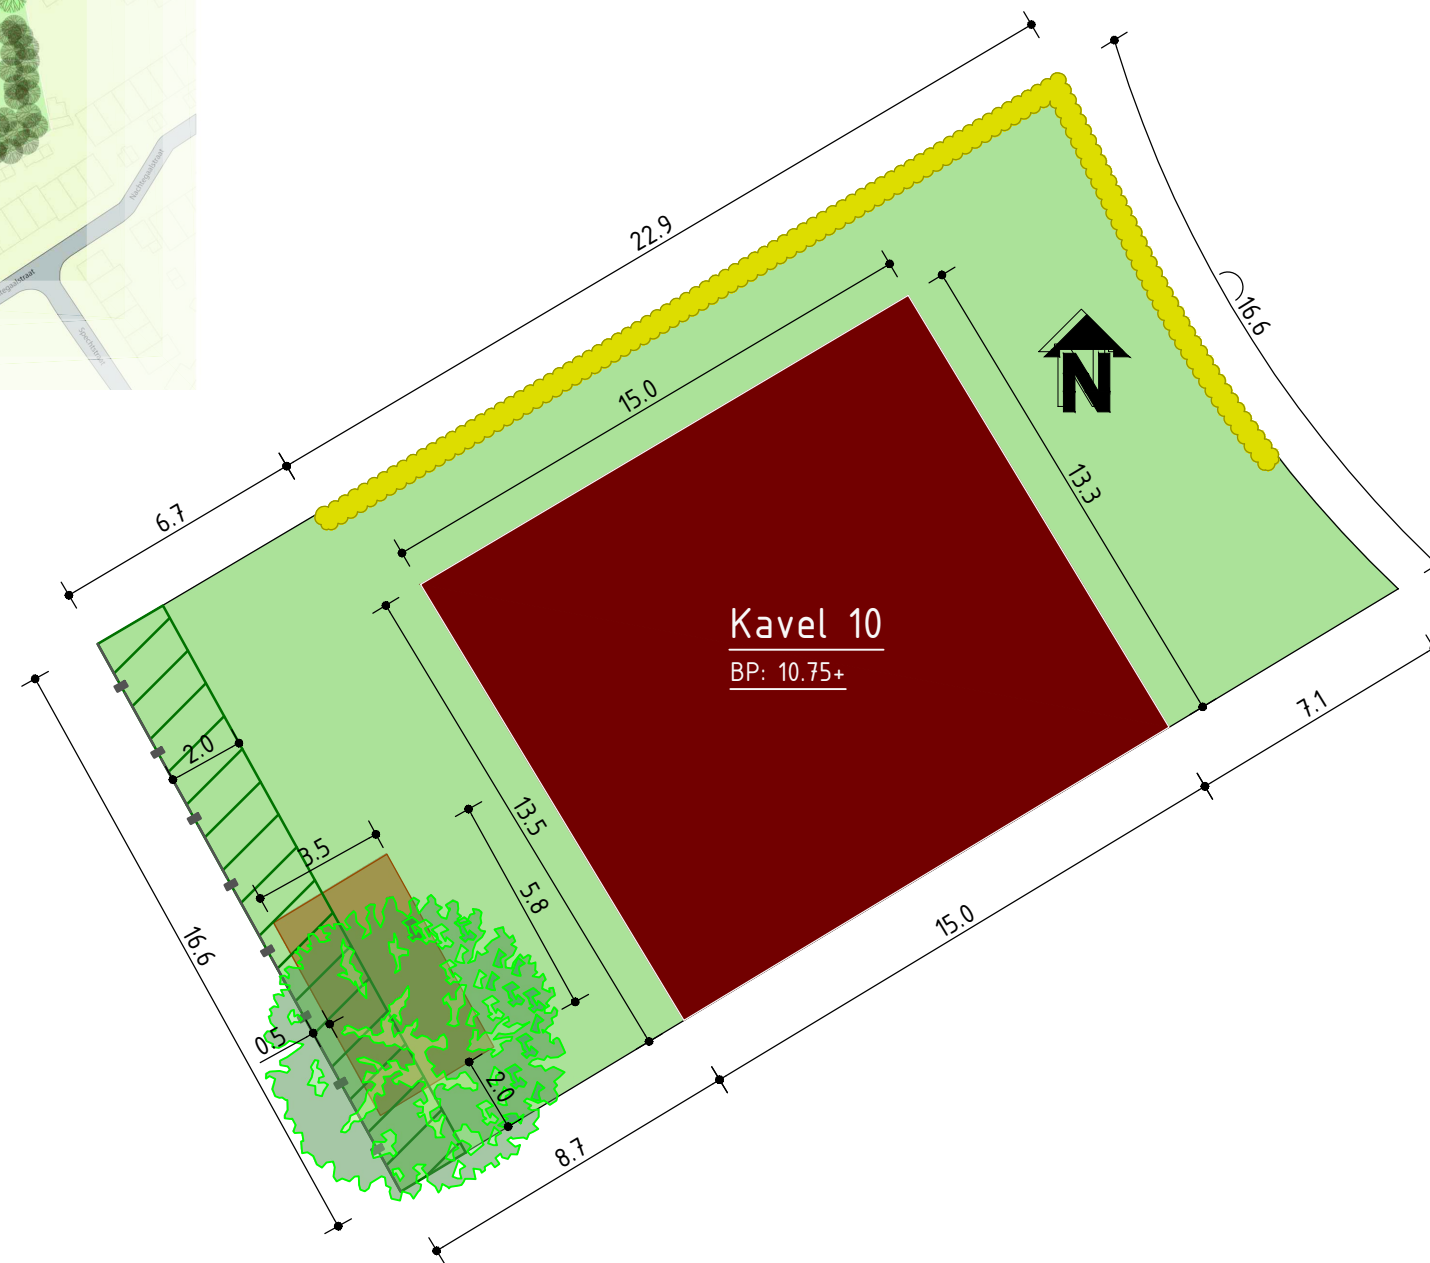

Kavelplattegrond

Schaal 1:200

Gegeven maten zijn indicatief, hieraan kunnen geen rechten worden ontleend

Landgoed Welleveld

Kavelkaart
Bouwnummer 10

Specificaties

Bouwnummer 10
Kavel ca. 488 m²
Bouwpeil 10.75+ NAP
Goothoogte maximaal 6m
Nokhoogte maximaal 10m

Formaat A3
Datum 21-02-2020

Legenda

-  Bouwvlak
-  Kavelgrens
-  Plantvak bomen
-  Groenbestemming
-  Haag
 - Fagus Sylvania Atrop
 - Planthoogte: 80 tot 100cm
 - Instandhoudingsverplichting: 120cm
 - Aanplanting: 5 st. per m² een enkele rij
-  Bestaand hekwerk
 - Op af nabij de erfrens
-  Boom
 - Quercus Petraea
 - Stammaat 18-20cm