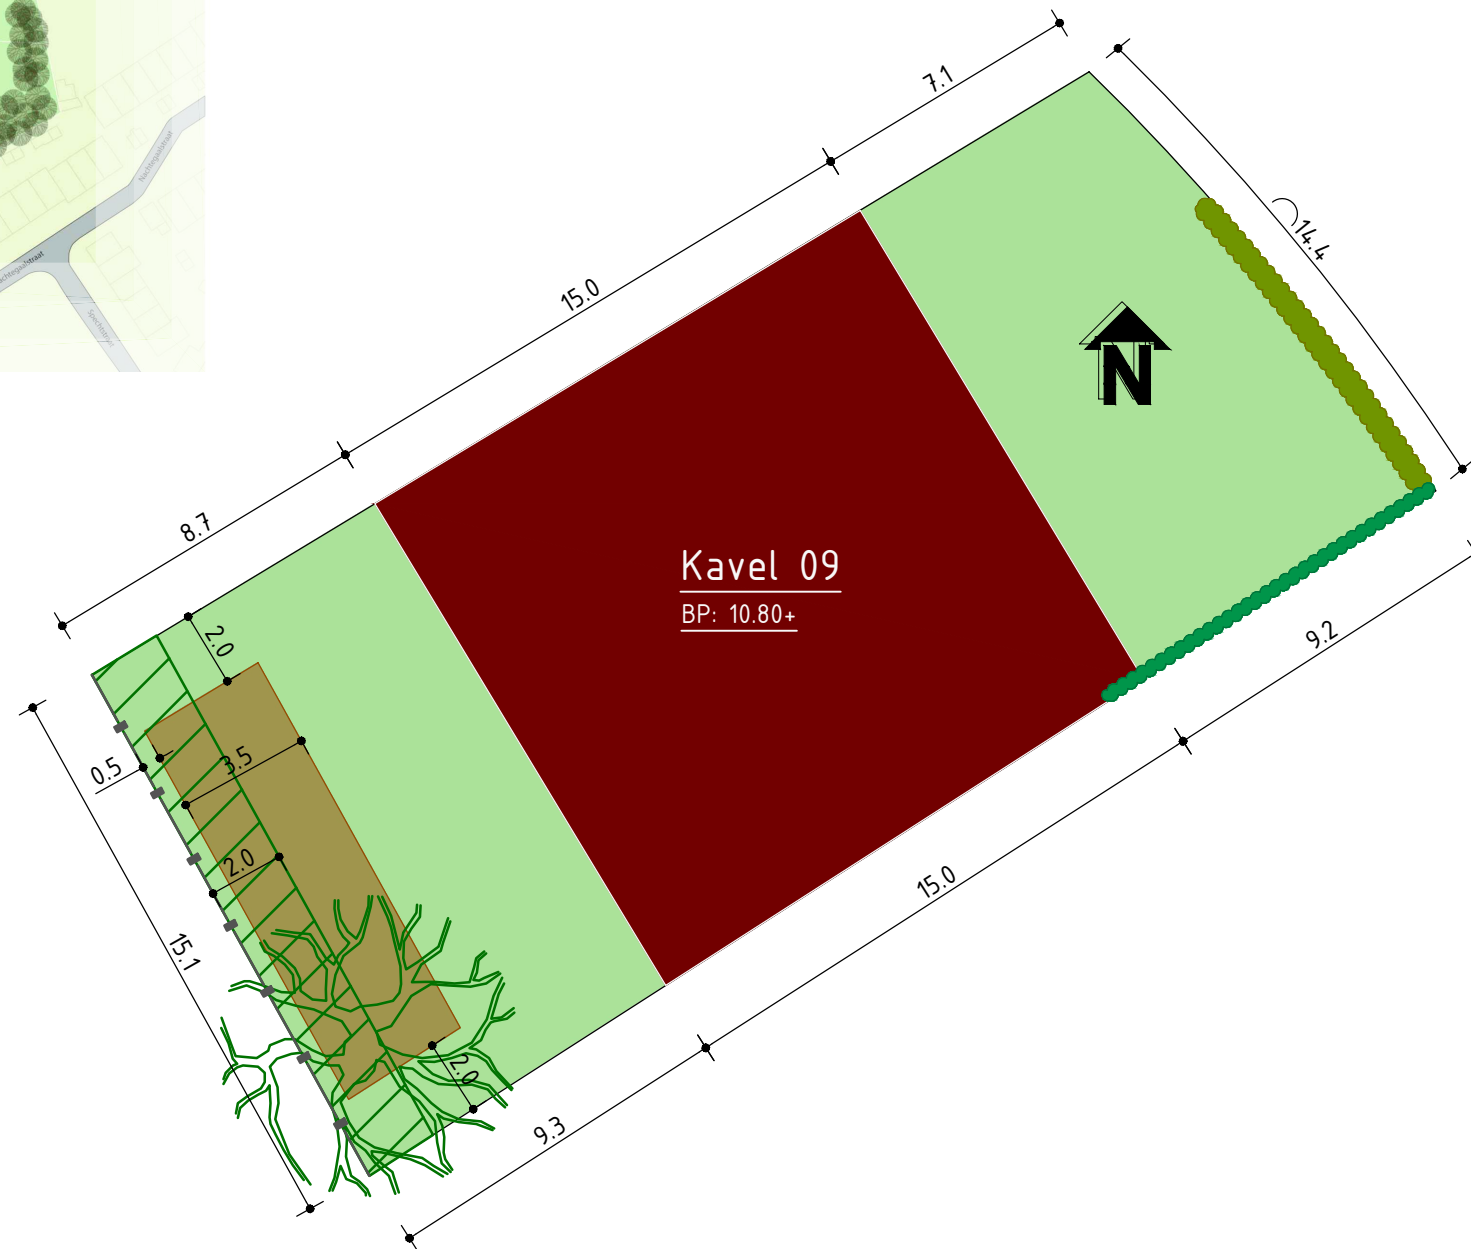

Kavelplattegrond

Schaal 1:200

Gegeven maten zijn indicatief, hieraan kunnen geen rechten worden ontleend

Landgoed Welleveld

Kavelkaart
Bouwnummer 09

Specificaties

Bouwnummer 09
Kavel ca. 4.77 m²
Bouwpeil 10.80+ NAP
Goothoogte maximaal 6m
Nokhoogte maximaal 10m

Formaat A3
Datum 21-02-2020

Legenda

-  Bouwvlak
-  Kavelgrens
-  Plantvak bomen
-  Groenbestemming
-  Haag
 - Taxus Baccata
 - Planthoogte: 80 tot 100cm
 - Instandhoudingsverplichting: 120cm
 - Aanplanting: 5 st. per m¹ een enkele rij
-  Haag
 - Ligustrum Ovalifolium
 - Planthoogte: 80 tot 100cm
 - Instandhoudingsverplichting: 120cm
 - Aanplanting: 5 st. per m¹ een enkele rij
-  Bestaand hekwerk
 - Op af nabij de erfgrans
-  Boom
 - Tilia Cordata
 - Stammaat 18-20cm