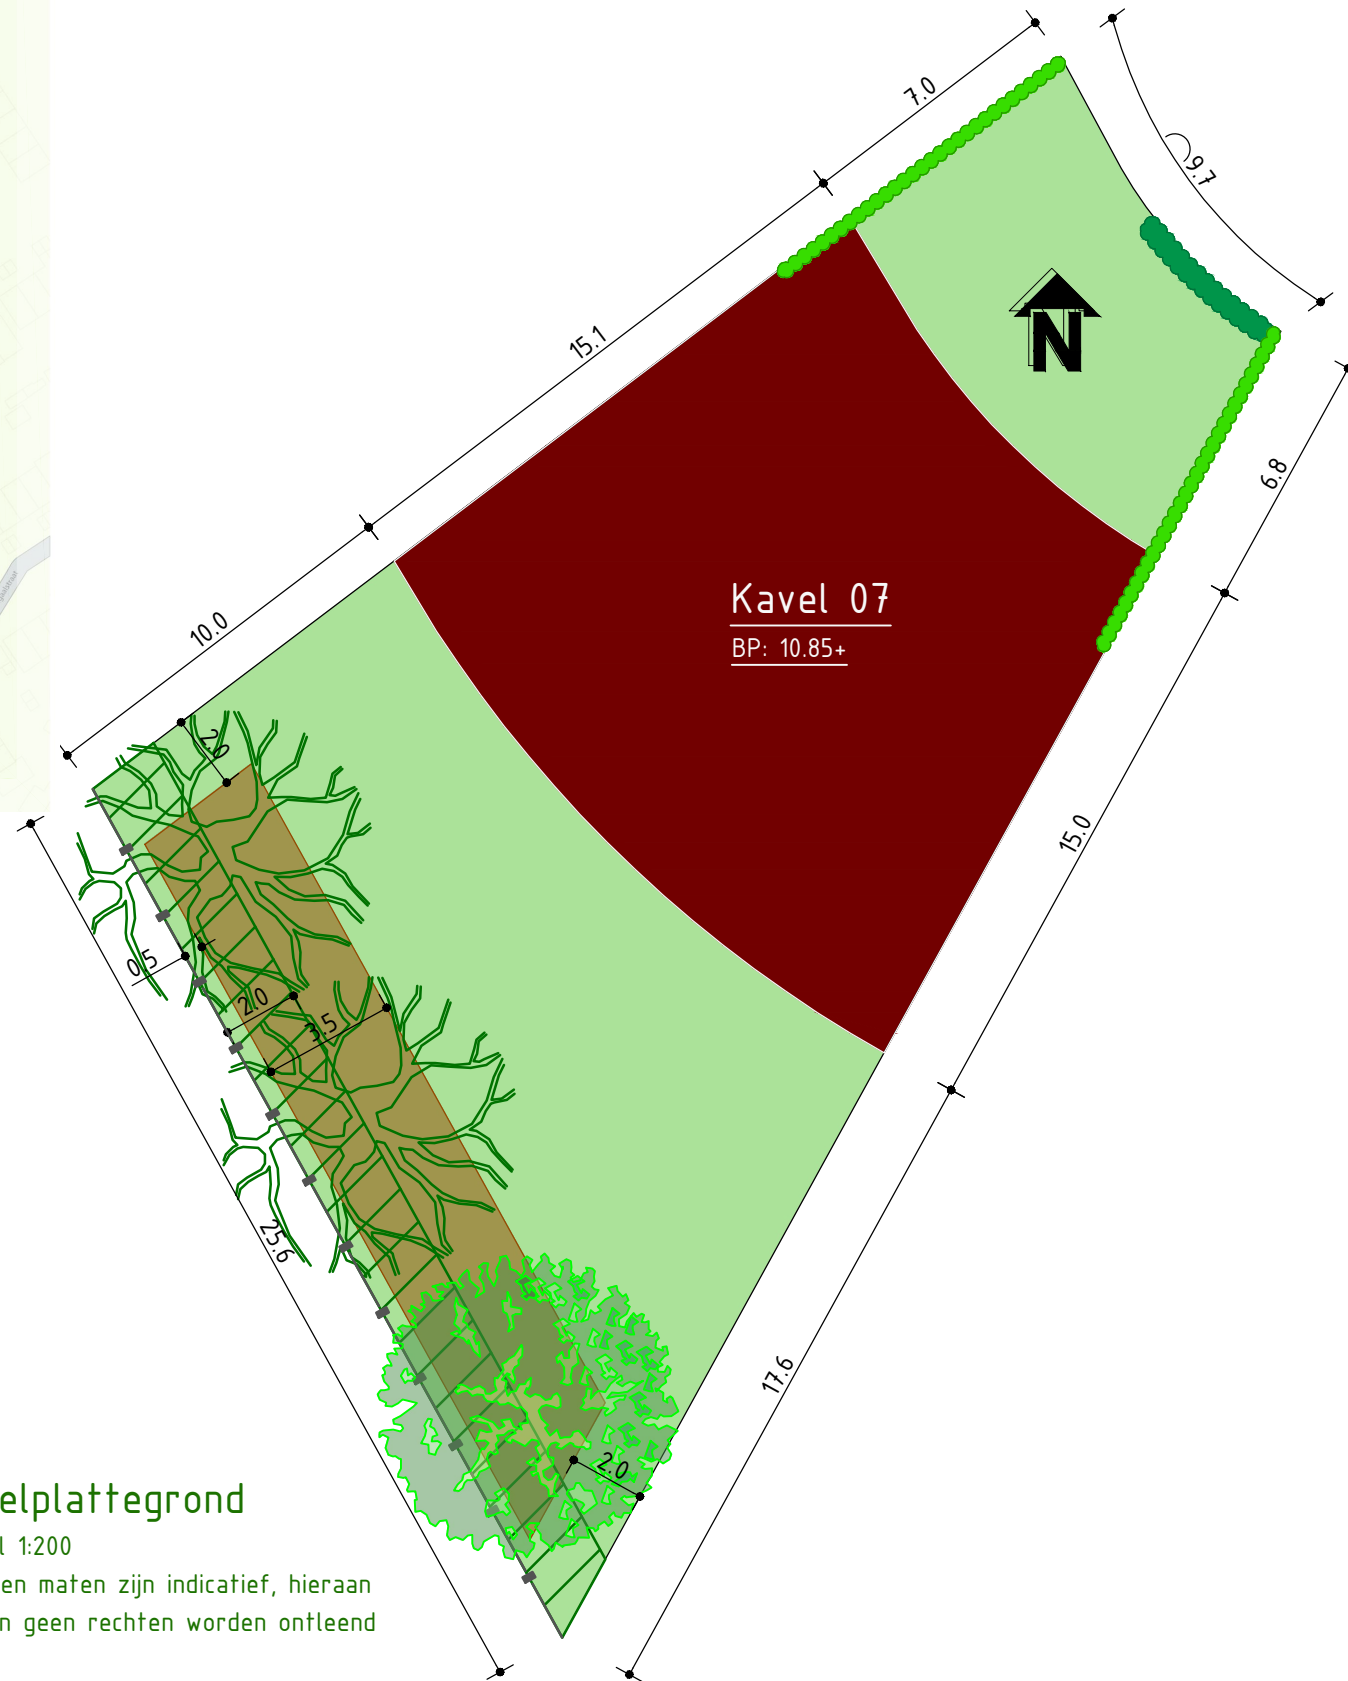

## Kavelkaart Bouwnummer 07

### Specificaties

Bouwnummer 07  
Kavel ca. 573 m<sup>2</sup>  
Bouwpeil 10.85+ NAP  
Goothoogte maximaal 6m  
Nokhoogte maximaal 10m

Formaat A3  
Datum 21-02-2020

### Legenda

-  Bouwvlak
-  Kavelgrens
-  Plantvak bomen
-  Groenbestemming
-  Haag  
- Fagus Sylvatica  
- Planthoogte: 80 tot 100cm  
- Instandhoudingsverplichting: 120cm  
- Aanplanting: 5 st. per m<sup>1</sup> een enkele rij
-  Haag  
- Ligustrum Ovalifolium  
- Planthoogte: 80 tot 100cm  
- Instandhoudingsverplichting: 120cm  
- Aanplanting: 5 st. per m<sup>1</sup> een enkele rij
-  Bestaand hekwerk  
- Op af nabij de erfgrens
-  Boom  
- Quercus Petraea  
- Stammaat 18-20cm
-  Boom  
- Tilia Cordata  
- Stammaat 18-20cm

### Kavelplattegrond

Schaal 1:200  
Gegeven maten zijn indicatief, hieraan  
kunnen geen rechten worden ontleend