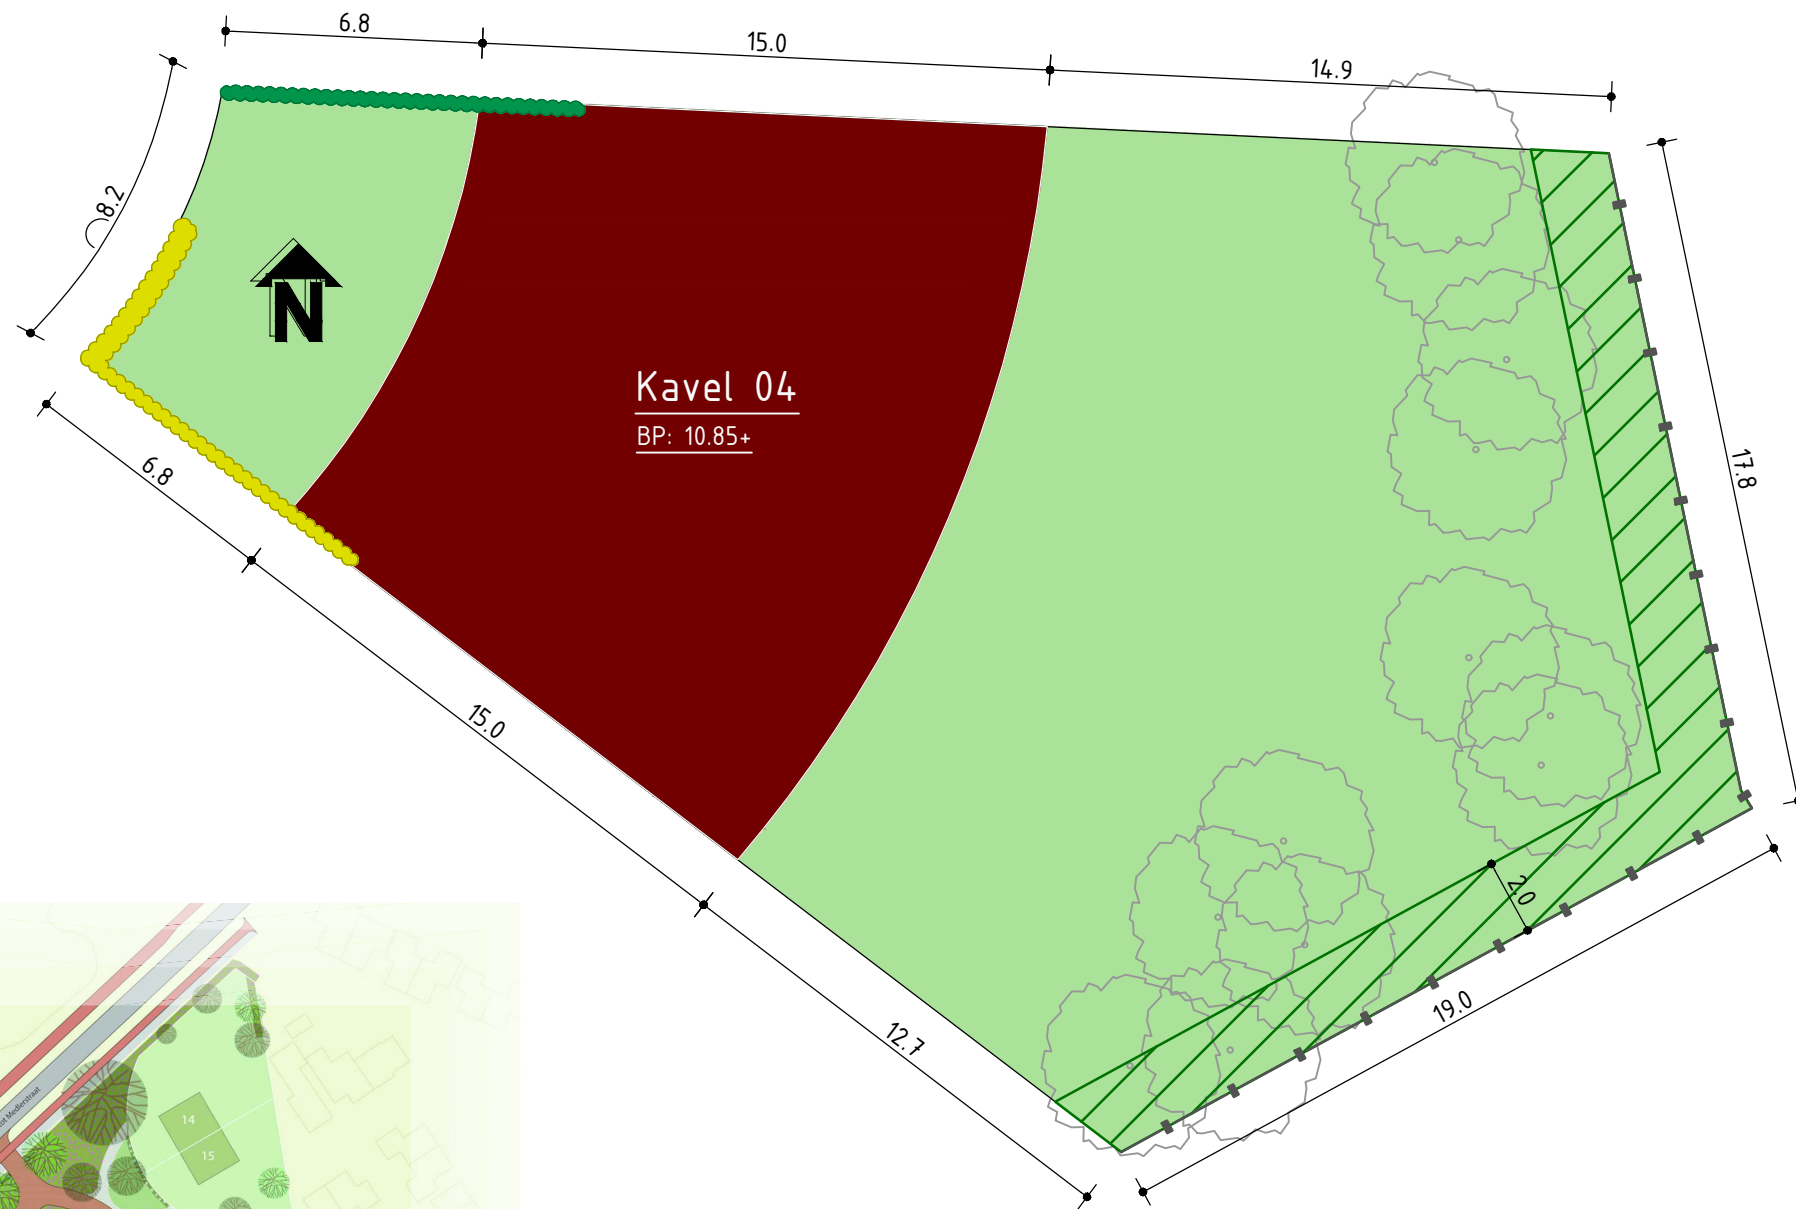

Kavelkaart Bouwnummer 04

Specificaties

Bouwnummer 04
Kavel ca. 784 m²
Bouwpeil 10.85+ NAP
Goothoogte maximaal 6m
Nokhoogte maximaal 10m

Formaat A3
Datum 21-02-2020

Legenda

-  Bouwvlak
-  Kavelgrens
-  Groenbestemming
-  Haag
 - Ligustrum Ovalifolium
 - Planthoogte: 80 tot 100cm
 - Instandhoudingsverplichting: 120cm
 - Aanplanting: 5 st. per m1 een enkele rij
-  Haag
 - Fagus Sylvatica Atrop
 - Planthoogte: 80 tot 100cm
 - Instandhoudingsverplichting: 120cm
 - Aanplanting: 5 st. per m1 een enkele rij
-  Bestaand hekwerk
 - Op af nabij de erfgrans
-  Bestaande boom

Kavelplattegrond

Schaal 1:200

Gegeven maten zijn indicatief, hieraan kunnen geen rechten worden ontleend