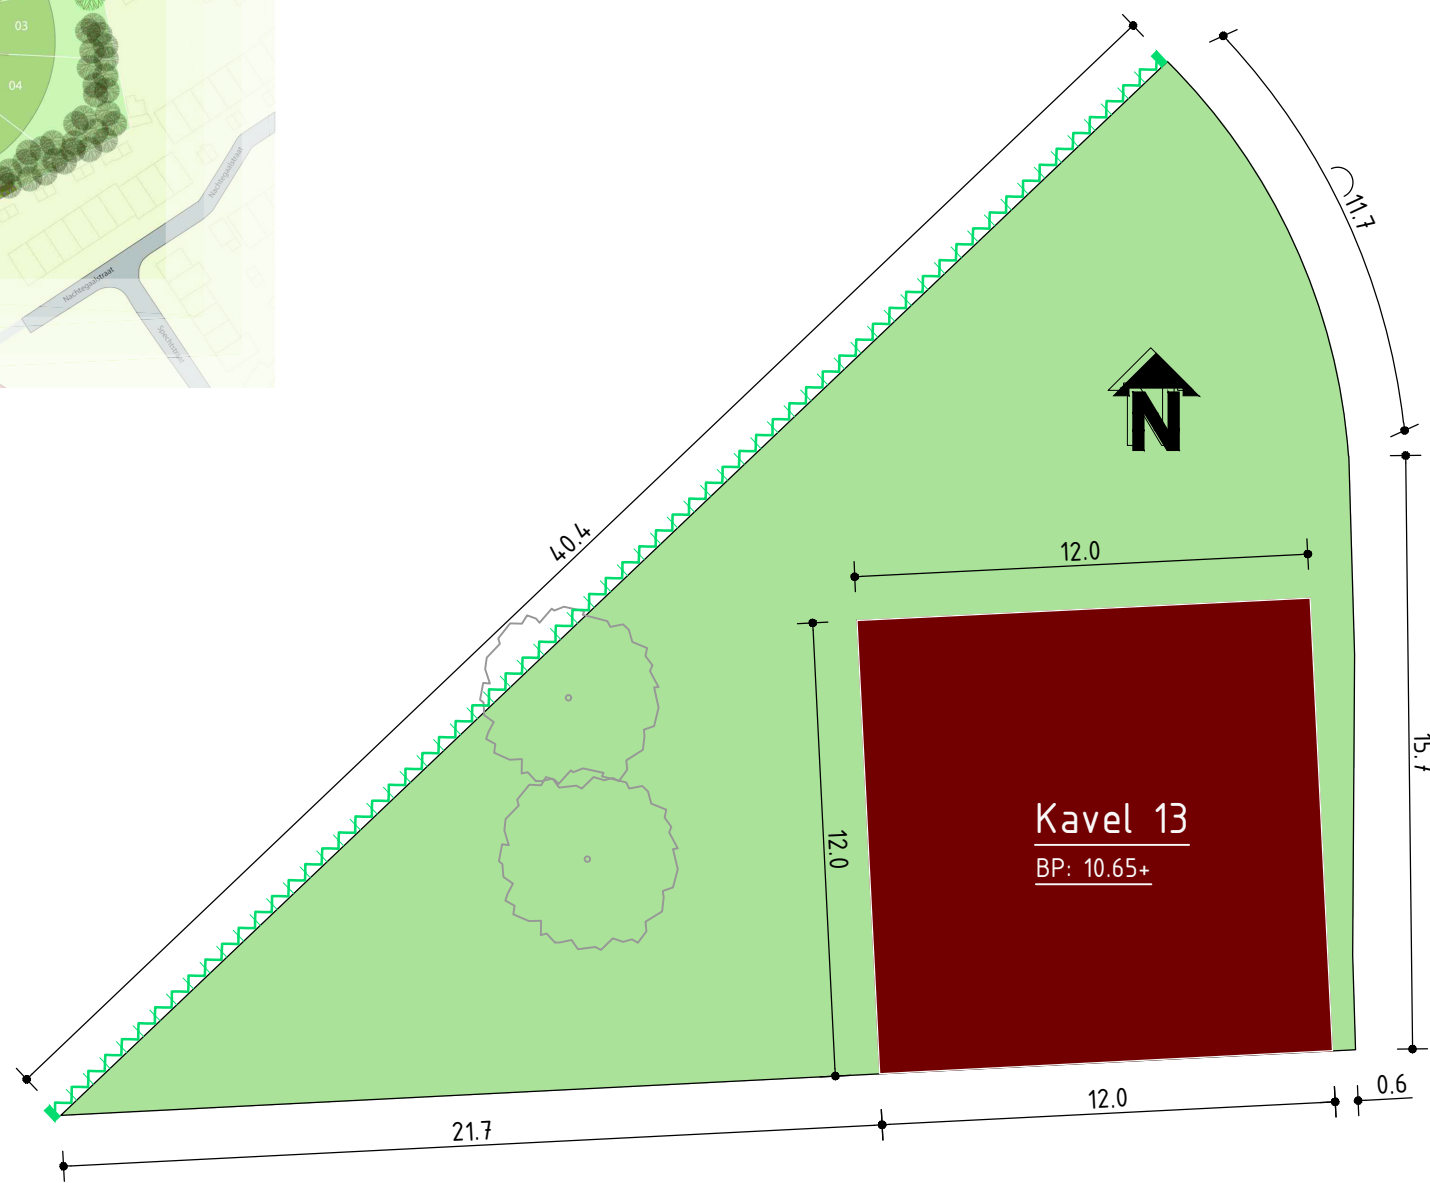

Kavelplattegrond

Schaal 1:200
 Gegeven maten zijn indicatief, hieraan kunnen geen rechten worden ontleend

Landgoed Welleveld

Kavelkaart Bouwnummer 13

Specificaties

Bouwnummer 13
 Kavel ca. 495 m²
 Bouwpeil 10.65+ NAP
 Goothoogte maximaal 4m
 Nokhoogte maximaal 10m

Formaat A3
 Datum 21-02-2020

Legenda

-  Bouwvlak
-  Kavelgrens
-  Groenbestemming
-  Hekwerk
 - Staafmathekwerk 180m hoog
 - Planten tegen hekwerk: Hedera
 - Aanplanting: 5 st. per m1 een enkele rij
-  Bestaande boom